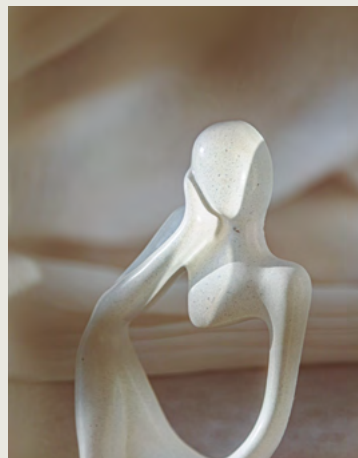

## POJEMNIK KARBOWANY

NR ART. 129  
DL. 18 CM SZER. 9,5 CM WYS. 1,7 CM  
WAGA: 350 G

TACKA OWALNA Z RANTEM

NR ART. 130  
WYS. 13,5 CM SZER. 6 CM  
WAGA: 155 G

FIGURKA CZŁOWIEK

NR ART. 131  
ŠREDNICA: 7,5 CM WYS. 11 CM  
WAGA: 650 G